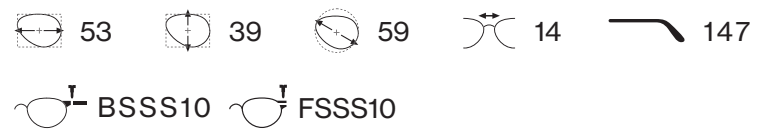

Women

ESPRIT

ET17135

533
VIOLET